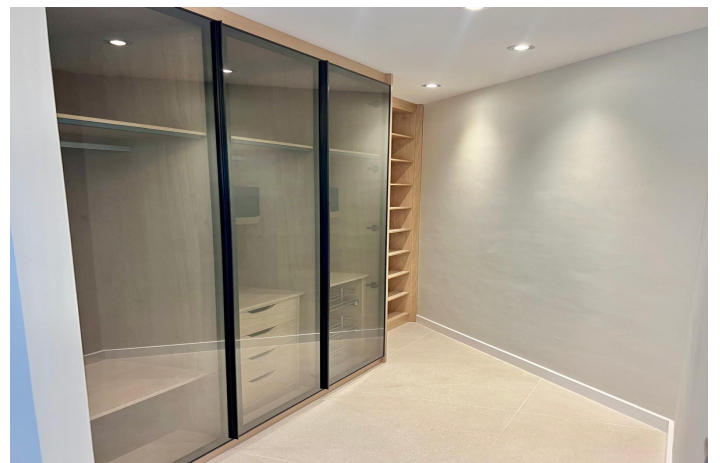

Penthouse na prodej v Nueva Andalucía, Marbella

895 000 €

Reference: R4913854 Bedrooms: 3 Bathrooms: 3 Build Size: 120m² Terrace: 100m²